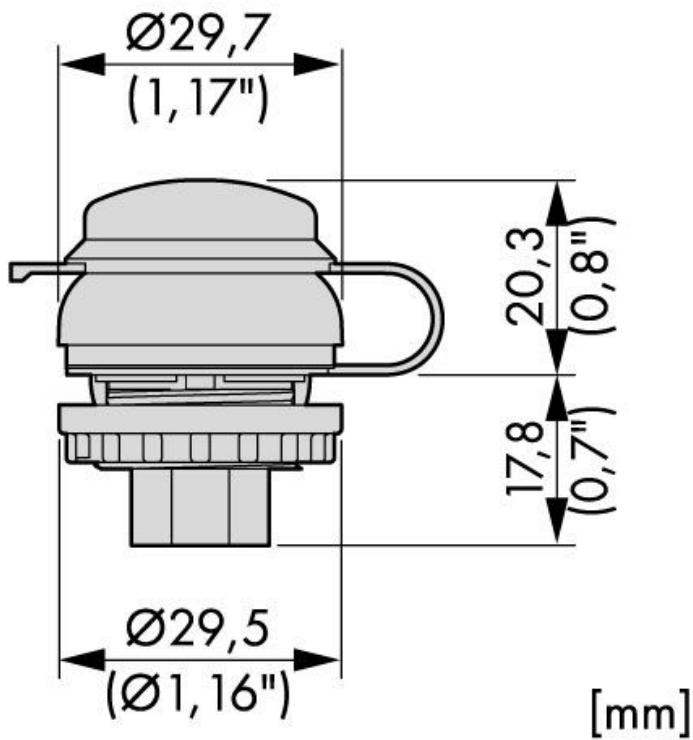

Date tehnice pentru produs: MM107413--

Conector RJ45 priză 8/8

Formă constructivă Socket, Iluminat No, Culoare argintiu, Serie MM

Fișe tehnice

Serie	MM
Iluminat	No
Culoare	argintiu
Formă constructivă	Socket
Rezistența la șoc	30G
Temperatura ambiantă pentru montaj deschis (°C)	-25°C...+70°C
Condiții climatice	Căldură umedă ciclică, conform cu IEC 60068-2-30 Căldură umedă constantă, conform cu IEC 60068-2-78
Standard	IEC EN 60947 VDE 0660
Mounting position	any
Tip	M22-RJ45

Maßbild

Descriere

Conector RJ45 priză 8/8
Formă constructivă Socket, Iluminat No, Culoare argintiu, Serie MM

Cod comandă

MM107413